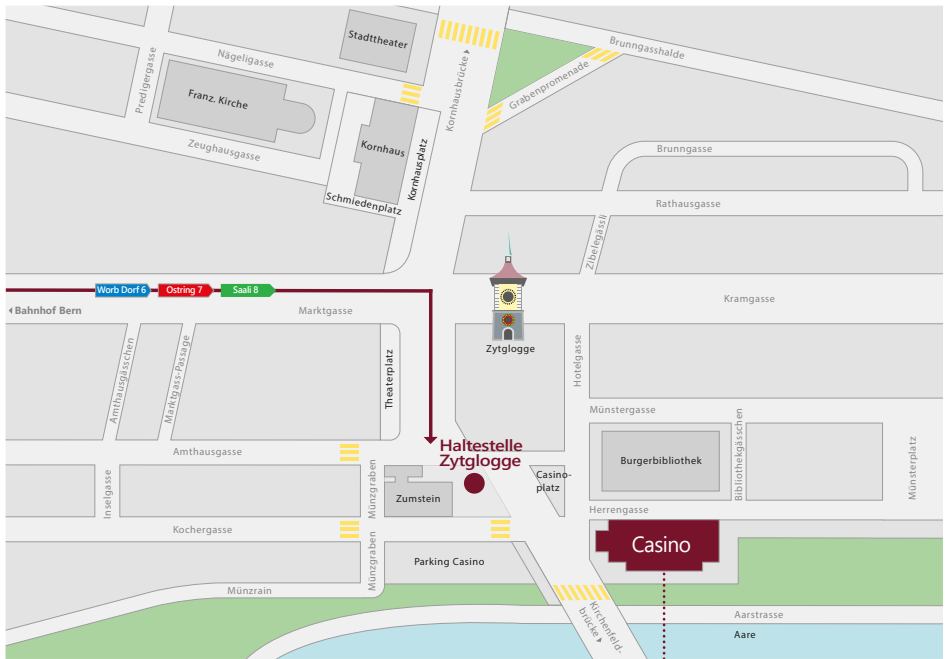

Rahmenprogramm **Cachita**

Ende **18.45 Uhr**

Anmeldung Bitte melden Sie sich unter folgendem Link an:
www.oda-soziales-bern.ch/fabe26

Anreise Mit dem öffentlichen Verkehr:
Tram Nr. 6, 7 oder 8 ab Bahnhof Bern bis Haltestelle Zytglogge,
zu Fuss in 10 Minuten ab Bahnhof Bern